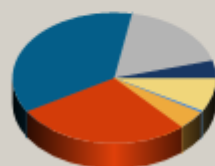

GRAN TORNEO ISLA BAJA 2013 (Acumulado)

Tarjetas Procesadas : 50

	1	2	3	4	5	6	7	8	9	10	11	12	13	14	15	16	17	18	TOT
PAR	5	3	4	3	5	4	4	3	5	5	4	3	5	4	3	4	3	5	72
HCP Masc	7	17	15	9	13	3	1	5	11	18	2	16	12	10	8	6	4	14	
HCP Fem	7	17	15	9	13	3	1	5	11	18	2	16	12	10	8	6	4	14	
Eagle	0	0	0	0	0	0	0	0	1	1	0	0	2	0	0	0	0	0	4
Birdie	3	2	0	2	2	1	1	2	4	5	0	2	8	1	1	1	1	6	42
Par	16	15	10	19	12	11	6	16	16	23	8	11	19	15	16	8	14	17	252
Bogey	10	18	20	21	20	14	16	22	18	17	20	23	10	18	23	17	24	16	327
D.Bogey	11	7	11	6	7	13	16	6	8	1	15	7	7	13	7	16	7	3	161
T.Bogey	2	1	2	1	3	4	4	0	1	0	3	4	1	2	3	4	2	2	39
Otros	8	7	7	1	6	7	7	4	2	3	4	3	3	1	0	4	2	6	75
PAR Medio	6,3	4,2	5,5	3,8	6,3	5,6	5,7	4,0	5,8	5,5	5,5	4,2	5,5	5,1	3,9	5,5	4,0	5,9	
HCP Final	6	8	3	16	7	2	1	12	15	18	5	9	17	10	14	4	11	13	

Golpes

- EG (0 %)
- BD (5 %)
- PR (28 %)
- BG (36 %)
- DB (18 %)
- TB (4 %)
- Ot (8 %)

Sexos

Categorías