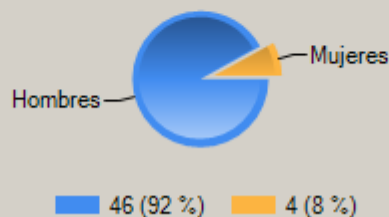

GRAN TORNEO ISLA BAJA 2013 (Acumulado)

Tarjetas Procesadas : 50

	1	2	3	4	5	6	7	8	9	10	11	12	13	14	15	16	17	18	TOT
PAR	5	3	4	3	5	4	4	3	5	5	4	3	5	4	3	4	3	5	72
HCP Masc	7	17	15	9	13	3	1	5	11	18	2	16	12	10	8	6	4	14	
HCP Fem	7	17	15	9	13	3	1	5	11	18	2	16	12	10	8	6	4	14	
Eagle	0	0	0	0	0	0	0	0	1	1	0	0	2	0	0	0	0	0	4
Birdie	3	2	0	2	2	1	1	2	4	5	0	2	8	1	1	1	1	6	42
Par	16	15	10	19	12	11	6	16	16	23	8	11	19	15	16	8	14	17	252
Bogey	10	18	20	21	20	14	16	22	18	17	20	23	10	18	23	17	24	16	327
D.Bogey	11	7	11	6	7	13	16	6	8	1	15	7	7	13	7	16	7	3	161
T.Bogey	2	1	2	1	3	4	4	0	1	0	3	4	1	2	3	4	2	2	39
Otros	8	7	7	1	6	7	7	4	2	3	4	3	3	1	0	4	2	6	75
PAR Medio	6,3	4,2	5,5	3,8	6,3	5,6	5,7	4,0	5,8	5,5	5,5	4,2	5,5	5,1	3,9	5,5	4,0	5,9	
HCP Final	6	8	3	16	7	2	1	12	15	18	5	9	17	10	14	4	11	13	

Golpes

- EG (0 %)
- BD (5 %)
- PR (28 %)
- BG (36 %)
- DB (18 %)
- TB (4 %)
- Ot (8 %)

Sexos

Categorías